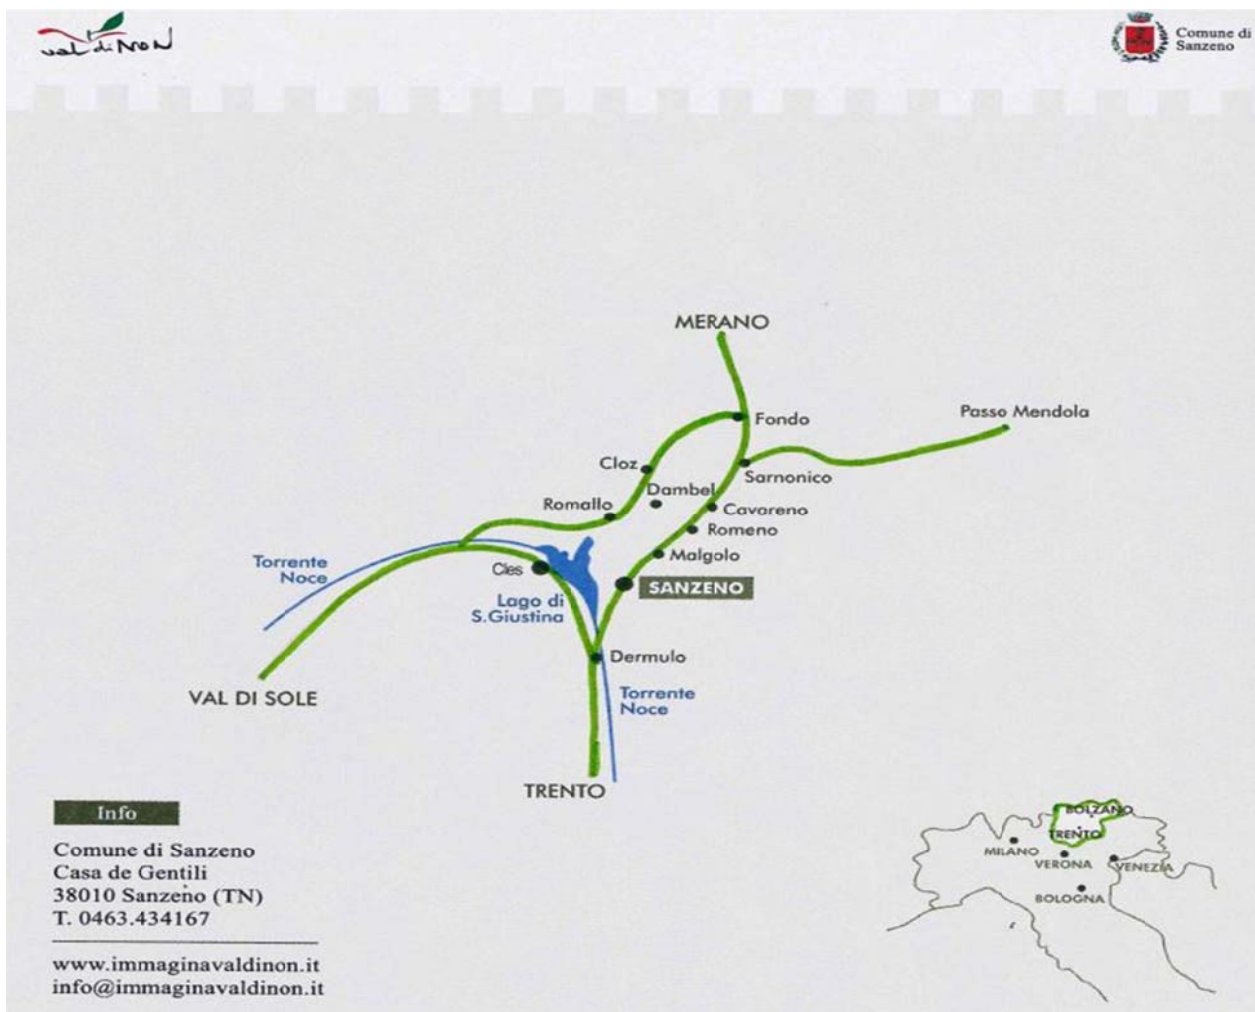

INFO E CONTATTI

Casa de Gentili di Sanzeno

Frazione Sanzeno – Piazza della Fontana n. 1

38010 Sanzeno (Tn)

Ingresso libero

Orari e info:

scrivi a: info@immaginavaldinon.it

consulta i seguenti siti: www.immaginavaldinon.it